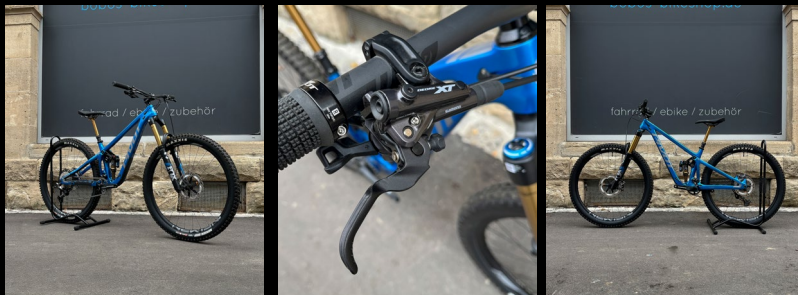

# Pivot Switchblade Team XTR (2024) Mojave Black – Größe M

<b>Special Offer</b>	€ 6.600 EUR
<b>UVP</b>	€10.199 EUR
<b>Frame</b>	Medium
<b>Wheel Size</b>	29"
<b>Rear Shock</b>	Fox Factory Float X
<b>Fork</b>	Fox Factory 36 GripX
<b>Rear Derailleur</b>	Shimano XTR 12-Speed
<b>Chain</b>	Shimano XTR 12-Speed
<b>Cassette</b>	Shimano XT 12-Speed
<b>Shifter</b>	Shimano XTR 12-Speed
<b>Brakes</b>	Trickstuff Direttissima
<b>Crankset</b>	Race Face Next R Carbon
<b>Handlebar</b>	Phoenix Team Low Rise Carbon 780mm
<b>Seatpost</b>	Fox Factory Transfer
<b>Wheels</b>	DTSwiss XMC 1501 29"
<b>Wheels Material</b>	Carbon
<b>Tires</b>	Schwalbe Tacky Chan U-Soft & Soft
<b>Rotors</b>	Shimano XTR 203mm / 180

# Pivot Switchblade (2023) Bass Boat Blue – Größe S

<b>Special Offer</b>	€ 5.600 EUR
<b>UVP</b>	€8.299 EUR
<b>Frame</b>	Small
<b>Wheel Size</b>	29"
<b>Rear Shock</b>	Fox Factory Float X
<b>Fork</b>	Fox Factory 36 GripX
<b>Rear Derailleur</b>	Shimano XTR 12-speed
<b>Chain</b>	Shimano XT 12-speed
<b>Cassette</b>	Shimano XT 12-speed
<b>Shifter</b>	Shimano XT 12-speed
<b>Brakes</b>	Shimano XT 4-Kolben
<b>Crankset</b>	Race Face Aeffect R
<b>Handlebar</b>	Phoenix Team Low Rise Carbon 780mm
<b>Seatpost</b>	Fox Factory Transfer
<b>Wheels</b>	Newmen Evolution SL A.30
<b>Wheels Material</b>	Aluminium
<b>Tires</b>	Maxxis DHF & DHR 2
<b>Rotors</b>	Shimano XT 203mm / 180mm