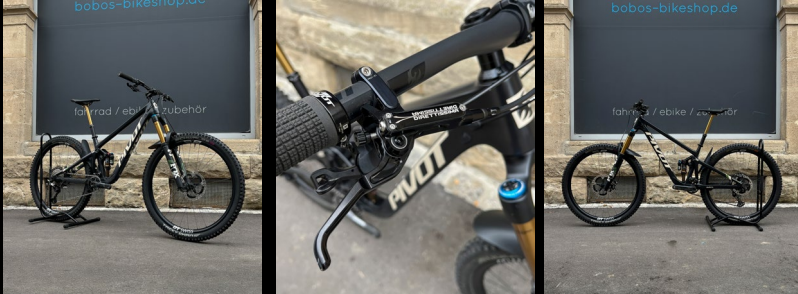

# Pivot Switchblade Team XTR (2024) Mojave Black – Größe M

<b>Special Offer</b>	€ 6.600 EUR
<b>UVP</b>	€10.199 EUR
<b>Frame</b>	Medium
<b>Wheel Size</b>	29"
<b>Rear Shock</b>	Fox Factory Float X
<b>Fork</b>	Fox Factory 36 GripX
<b>Rear Derailleur</b>	Shimano XTR 12-Speed
<b>Chain</b>	Shimano XTR 12-Speed
<b>Cassette</b>	Shimano XT 12-Speed
<b>Shifter</b>	Shimano XTR 12-Speed
<b>Brakes</b>	Trickstuff Direttissima
<b>Crankset</b>	Race Face Next R Carbon
<b>Handlebar</b>	Phoenix Team Low Rise Carbon 780mm
<b>Seatpost</b>	Fox Factory Transfer
<b>Wheels</b>	DTSwiss XMC 1501 29"
<b>Wheels Material</b>	Carbon
<b>Tires</b>	Schwalbe Tacky Chan U-Soft & Soft
<b>Rotors</b>	Shimano XTR 203mm / 180

# Pivot Switchblade (2023) Bass Boat Blue – Größe S

<b>Special Offer</b>	€ 5.600 EUR
<b>UVP</b>	€8.299 EUR
<b>Frame</b>	Small
<b>Wheel Size</b>	29"
<b>Rear Shock</b>	Fox Factory Float X
<b>Fork</b>	Fox Factory 36 GripX
<b>Rear Derailleur</b>	Shimano XTR 12-speed
<b>Chain</b>	Shimano XT 12-speed
<b>Cassette</b>	Shimano XT 12-speed
<b>Shifter</b>	Shimano XT 12-speed
<b>Brakes</b>	Shimano XT 4-Kolben
<b>Crankset</b>	Race Face Aeffect R
<b>Handlebar</b>	Phoenix Team Low Rise Carbon 780mm
<b>Seatpost</b>	Fox Factory Transfer
<b>Wheels</b>	Newmen Evolution SL A.30
<b>Wheels Material</b>	Aluminium
<b>Tires</b>	Maxxis DHF & DHR 2
<b>Rotors</b>	Shimano XT 203mm / 180mm